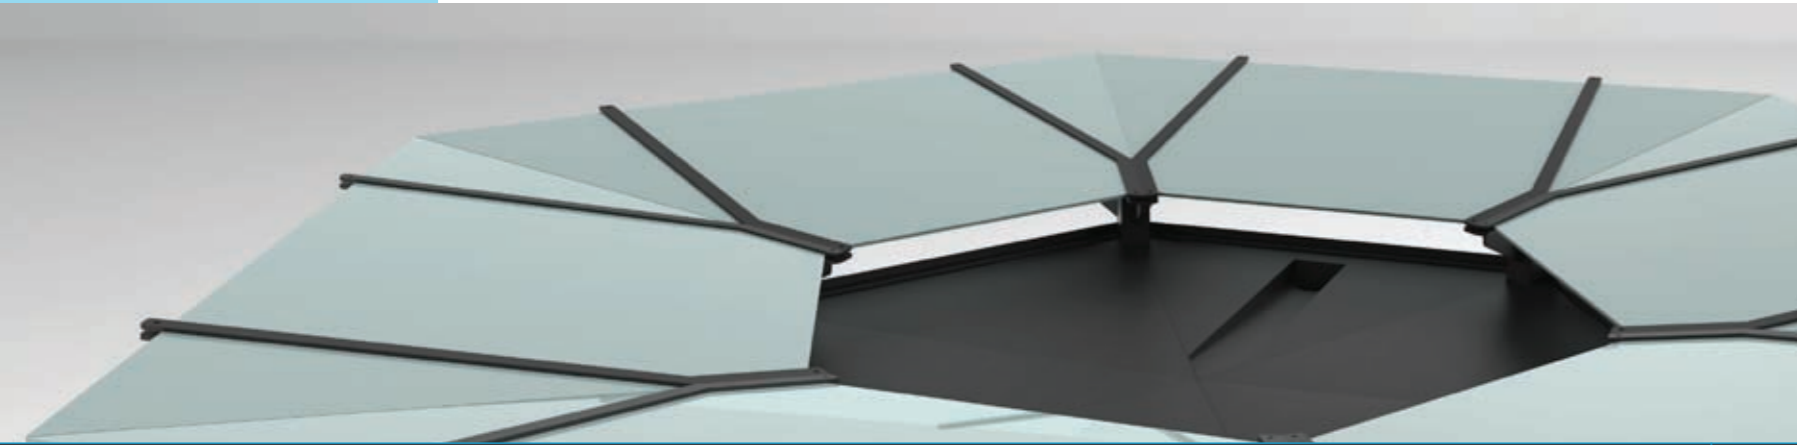

PEOPLE PLANET PROFIT:
Respect voor de natuur vanuit
een ecologische benadering!